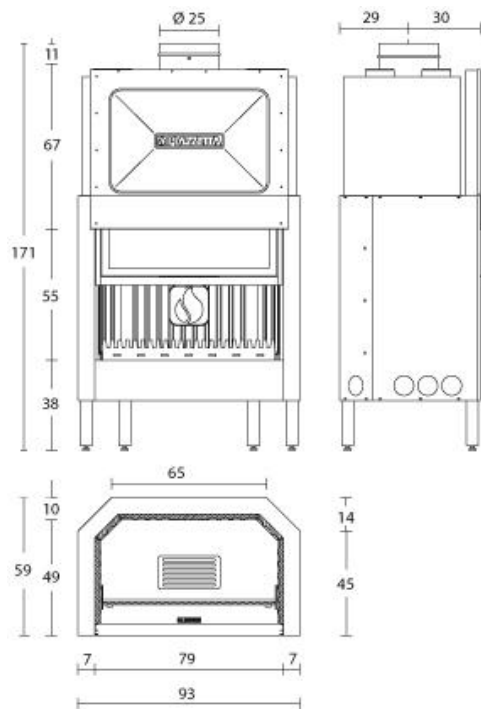

HT 610

Основная техническая информация

Конструкция: Рамка из эмалированной стали, закрытый очаг, регулируемые ножки

Топка: Жаропрочное покрытие Алукер (не подходит для моделей 510-555)

Кожух: Сталь. Модели 510-555 оснащены чугунной муфтой дымохода

Первичный воздух: Регулируется вручную

Вторичный воздух: Фиксированный

Выход дымохода: Верхний; для моделей 510-555 верхний или задний
Шибберная заслонка: Регулируется вручную. Для моделей 510-555 по запросу клиента.

Зольник: Вынимаемый

Топливо: Дрова

Отопление: Естественная конвекция, лучистый обогрев и дополнительная вентиляция с искусственной тягой через систему Multifuoco

Технический чертёж

Технические данные

Обогреваемая площадь (мин-макс)	м ³	210-360
Уровень теплового КПД	%	75
Теплоотдача	кВт	12,5
Потребление при установленной теплоотдаче	кг/ч	4
Максимальная теплоотдача	кВт	17,4
Максимальное потребление	кг/ч	5,8
Выход дымохода	Ø см	25
Высота дымохода до 4,5 м	Ø см	30
Максимальное увеличение трубы до 4,5 м.	Ø см	25
Подача свежего воздуха (рекомендованная)	см ²	300
Вес	Кг	200