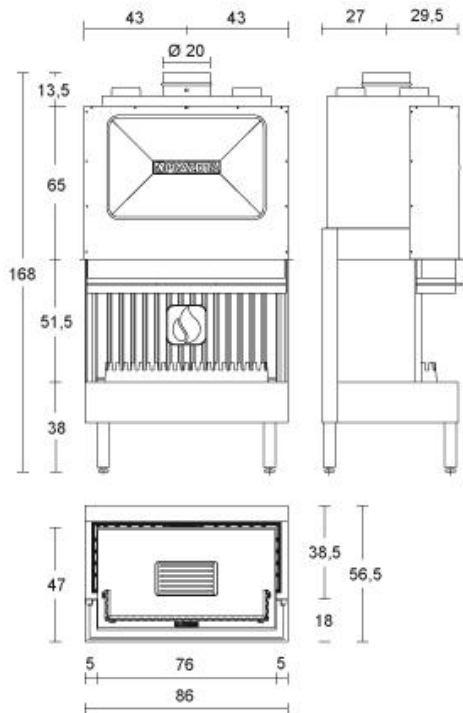

Технический чертёж