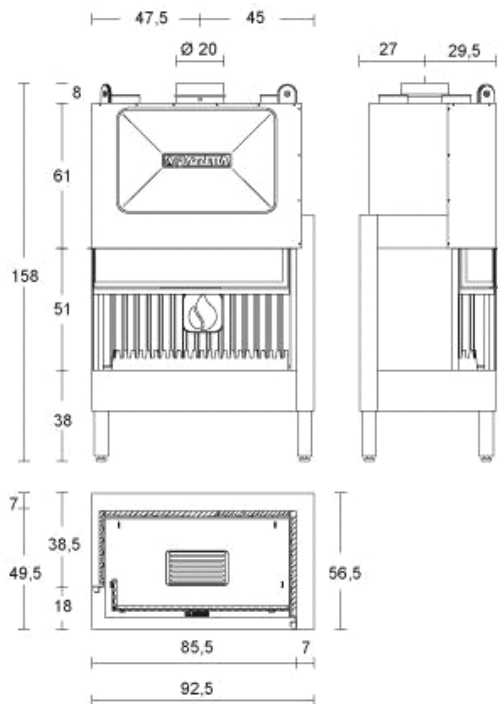

Технический чертёж

Технические данные

Обогреваемая площадь (мин-макс)	м³	195-330
Уровень теплового КПД	%	71,2
Теплоотдача	кВт	11,5
Потребление при установленной теплоотдаче	кг/ч	3,2
Максимальная теплоотдача	кВт	16,3
Максимальное потребление	кг/ч	5,2
Выход дымохода	Ø см	20
Высота дымохода до 4,5 м	Ø см	25
Максимальное увеличение трубы до 4,5 м.	Ø см	20
Подача свежего воздуха (рекомендованная)	см²	200
Вес	Кг	230

По запросу

- 4-х скоростная вентиляция для одинарной системы Multifuoco
- Подставка для дров

Данные лабораторных исследований при использовании буковых гранул влажностью менее 20%. Потребление может варьироваться в зависимости от типа используемых древесных гранул.

Доступность продукции может отличаться для каждой страны

Compatible Cover

AOSTA - BOLZANO - VIAREGGIO - MAREMMA - SESTRIERE - SUTRI - FAENZA -