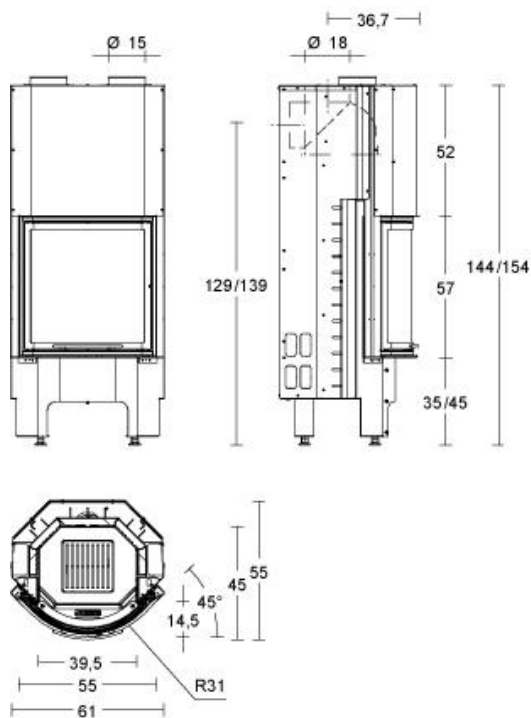

Технический чертёж